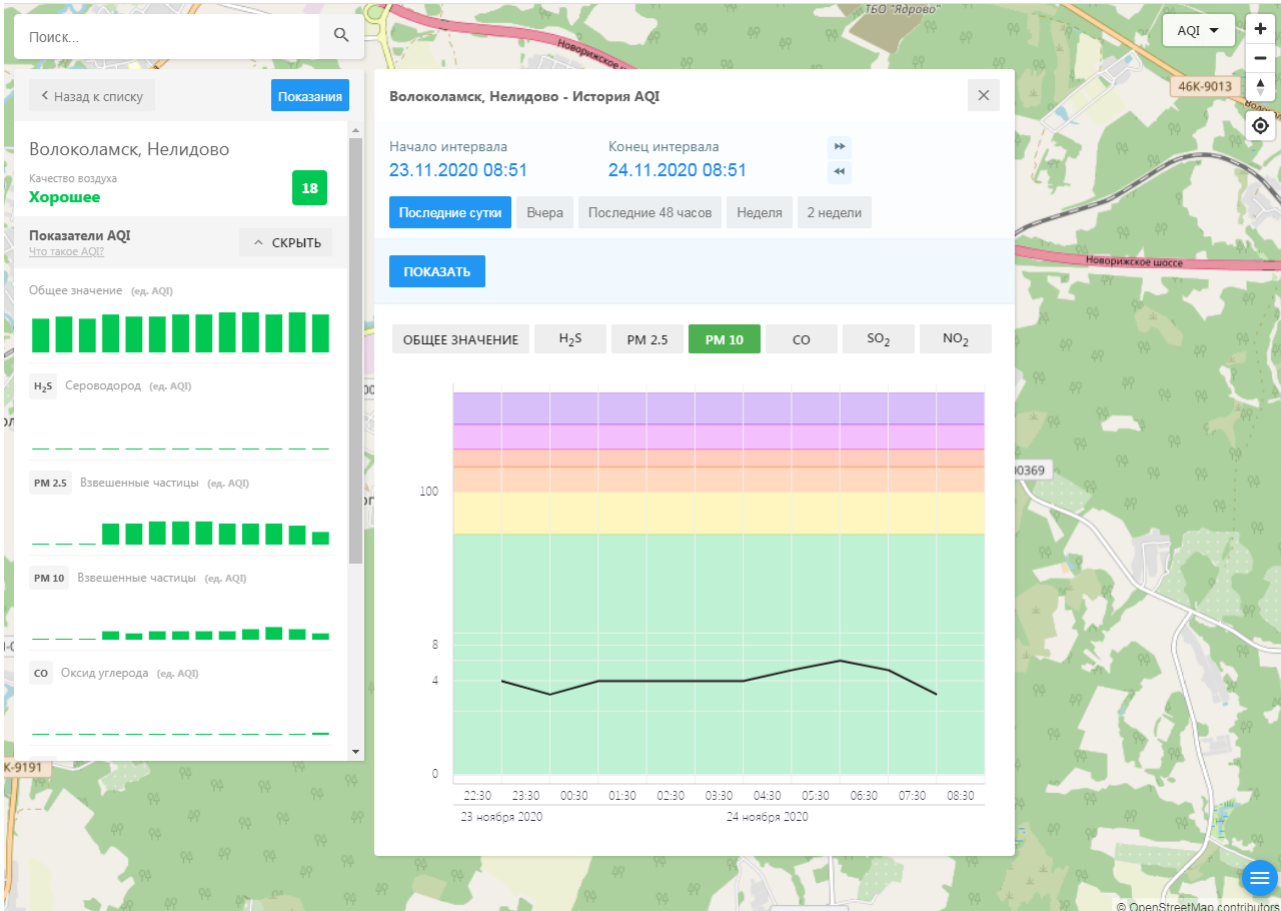

ПОКАЗАТЬ

ОБЩЕЕ ЗНАЧЕНИЕ | H₂S | PM 2.5 | PM 10 | **CO** | NO₂

06:00 09:00 12:00 15:00 18:00 21:00 00:00 03:00 06:00

23 ноября 2020 24 ноября 2020

© OpenStreetMap contributors

Поиск..

Волоколамск, Нелидово

Качество воздуха **Хорошее** 18

Показатели AQI

Общее значение (ед. AQI)

H₂S Сероводород (ед. AQI)

PM 2.5 Взвешенные частицы (ед. AQI)

PM 10 Взвешенные частицы (ед. AQI)

CO Оксид углерода (ед. AQI)

Волоколамск, Нелидово - История AQI

Начало интервала: 23.11.2020 08:51 Конец интервала: 24.11.2020 08:51

Последние сутки Вчера Последние 48 часов Неделя 2 недели

ПОКАЗАТЬ

ОБЩЕЕ ЗНАЧЕНИЕ H₂S **PM 2.5** PM 10 CO SO₂ NO₂

Time	PM 2.5 AQI
23.11.2020 08:51	8.5
23.11.2020 10:00	8.5
23.11.2020 11:00	8.5
23.11.2020 12:00	8.5
23.11.2020 13:00	8.5
23.11.2020 14:00	8.5
23.11.2020 15:00	8.5
23.11.2020 16:00	8.5
23.11.2020 17:00	8.5
23.11.2020 18:00	8.5
23.11.2020 19:00	8.5
23.11.2020 20:00	8.5
23.11.2020 21:00	8.5
23.11.2020 22:00	8.5
24.11.2020 00:00	8.5
24.11.2020 01:00	8.5
24.11.2020 02:00	8.5
24.11.2020 03:00	8.5
24.11.2020 04:00	8.5
24.11.2020 05:00	8.5
24.11.2020 06:00	8.5
24.11.2020 07:00	8.5
24.11.2020 08:51	7.5

© OpenStreetMap contributors

Поиск..

Волоколамск, Нелидово

Качество воздуха **Хорошее** 18

Показатели AQI

Общее значение (ед. AQI)

H₂S Сероводород (ед. AQI)

PM 2.5 Взвешенные частицы (ед. AQI)