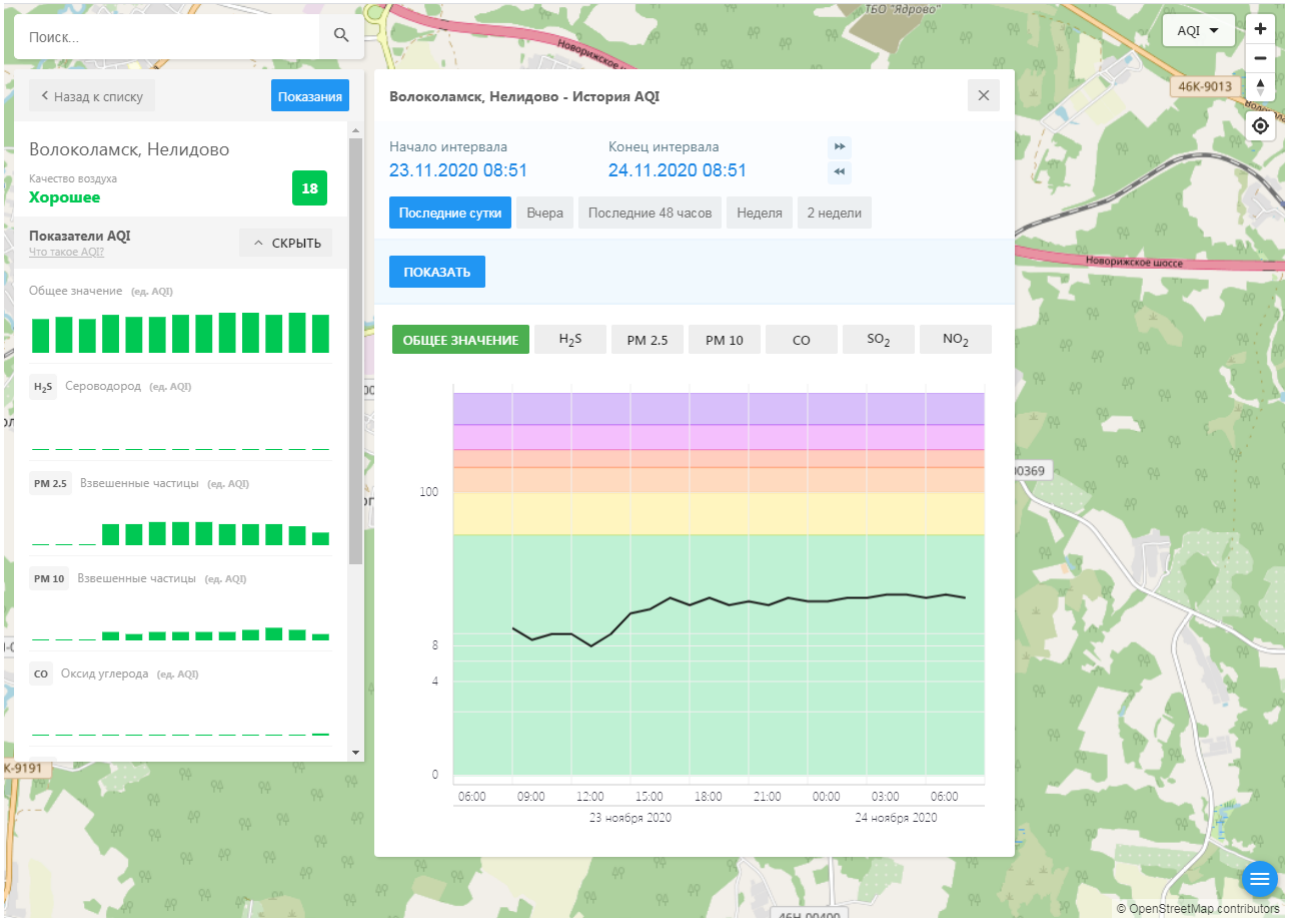

PM 2.5 Взвешенные частицы (ед. AQI)

PM 10 Взвешенные частицы (ед. AQI)

CO Оксид углерода (ед. AQI)

Волоколамск, Ямская - История AQI

Начало интервала: 23.11.2020 08:50

Конец интервала: 24.11.2020 08:50

Последние сутки | Вчера | Последние 48 часов | Неделя | 2 недели

ПОКАЗАТЬ

ОБЩЕЕ ЗНАЧЕНИЕ | H₂S | PM 2.5 | PM 10 | **CO** | NO₂

06:00 09:00 12:00 15:00 18:00 21:00 00:00 03:00 06:00

23 ноября 2020 24 ноября 2020

© OpenStreetMap contributors

Поиск..

Волоколамск, Нелидово

Качество воздуха **Хорошее** 18

Показатели AQI

Общее значение (ед. AQI)

H₂S Сероводород (ед. AQI)

PM 2.5 Взвешенные частицы (ед. AQI)

PM 10 Взвешенные частицы (ед. AQI)

CO Оксид углерода (ед. AQI)

Волоколамск, Нелидово - История AQI

Начало интервала: 23.11.2020 08:51 Конец интервала: 24.11.2020 08:51

Последние сутки Вчера Последние 48 часов Неделя 2 недели

ПОКАЗАТЬ

ОБЩЕЕ ЗНАЧЕНИЕ H₂S **PM 2.5** PM 10 CO SO₂ NO₂

Time	PM 2.5 AQI
23.11.2020 08:51	8.5
23.11.2020 10:00	8.5
23.11.2020 11:00	8.5
23.11.2020 12:00	8.5
23.11.2020 13:00	8.5
23.11.2020 14:00	8.5
23.11.2020 15:00	8.5
23.11.2020 16:00	8.5
23.11.2020 17:00	8.5
23.11.2020 18:00	8.5
23.11.2020 19:00	8.5
23.11.2020 20:00	8.5
23.11.2020 21:00	8.5
23.11.2020 22:00	8.5
24.11.2020 00:00	8.5
24.11.2020 01:00	8.5
24.11.2020 02:00	8.5
24.11.2020 03:00	8.5
24.11.2020 04:00	8.5
24.11.2020 05:00	8.5
24.11.2020 06:00	8.5
24.11.2020 07:00	8.5
24.11.2020 08:51	7.5