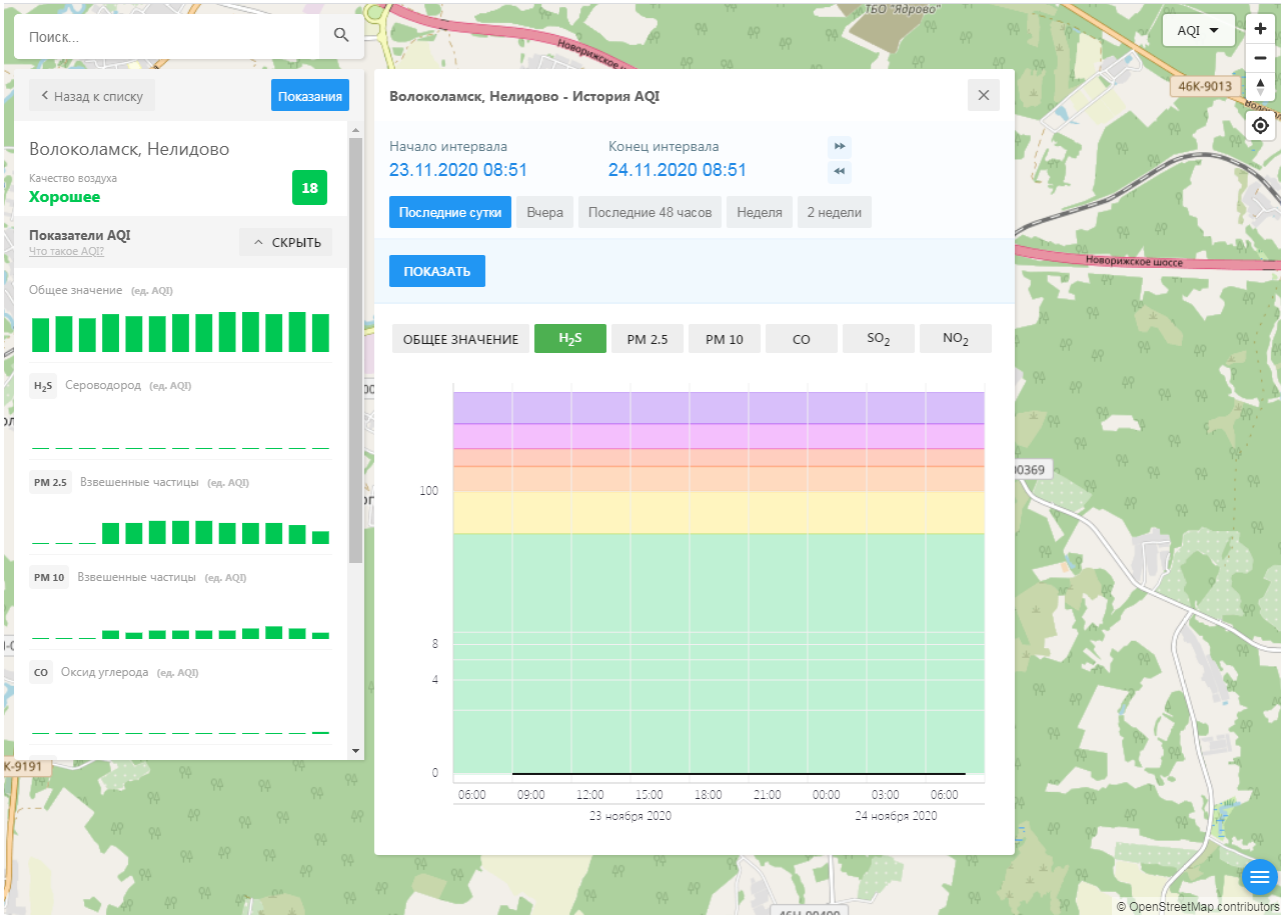

PM 2.5 Взвешенные частицы (ед. AQI)

PM 10 Взвешенные частицы (ед. AQI)

CO Оксид углерода (ед. AQI)

Волоколамск, Ямская - История AQI

Начало интервала: 23.11.2020 08:50

Конец интервала: 24.11.2020 08:50

Последние сутки | Вчера | Последние 48 часов | Неделя | 2 недели

ПОКАЗАТЬ

ОБЩЕЕ ЗНАЧЕНИЕ | H₂S | PM 2.5 | PM 10 | **CO** | NO₂

06:00 09:00 12:00 15:00 18:00 21:00 00:00 03:00 06:00

23 ноября 2020 24 ноября 2020

© OpenStreetMap contributors

Поиск..

Волоколамск, Нелидово

Качество воздуха **Хорошее** 18

Показатели AQI

Общее значение (ед. AQI)

H₂S Сероводород (ед. AQI)

PM 2.5 Взвешенные частицы (ед. AQI)

PM 10 Взвешенные частицы (ед. AQI)

CO Оксид углерода (ед. AQI)

Волоколамск, Нелидово - История AQI

Начало интервала: 23.11.2020 08:51 Конец интервала: 24.11.2020 08:51

Последние сутки Вчера Последние 48 часов Неделя 2 недели

ПОКАЗАТЬ

ОБЩЕЕ ЗНАЧЕНИЕ H₂S **PM 2.5** PM 10 CO SO₂ NO₂

Time	PM 2.5 AQI
23.11.2020 08:51	8.5
23.11.2020 10:00	8.5
23.11.2020 11:00	8.5
23.11.2020 12:00	8.5
23.11.2020 13:00	8.5
23.11.2020 14:00	8.5
23.11.2020 15:00	8.5
23.11.2020 16:00	8.5
23.11.2020 17:00	8.5
23.11.2020 18:00	8.5
23.11.2020 19:00	8.5
23.11.2020 20:00	8.5
23.11.2020 21:00	8.5
23.11.2020 22:00	8.5
24.11.2020 00:00	8.5
24.11.2020 01:00	8.5
24.11.2020 02:00	8.5
24.11.2020 03:00	8.5
24.11.2020 04:00	8.5
24.11.2020 05:00	8.5
24.11.2020 06:00	8.5
24.11.2020 07:00	8.5
24.11.2020 08:51	7.5