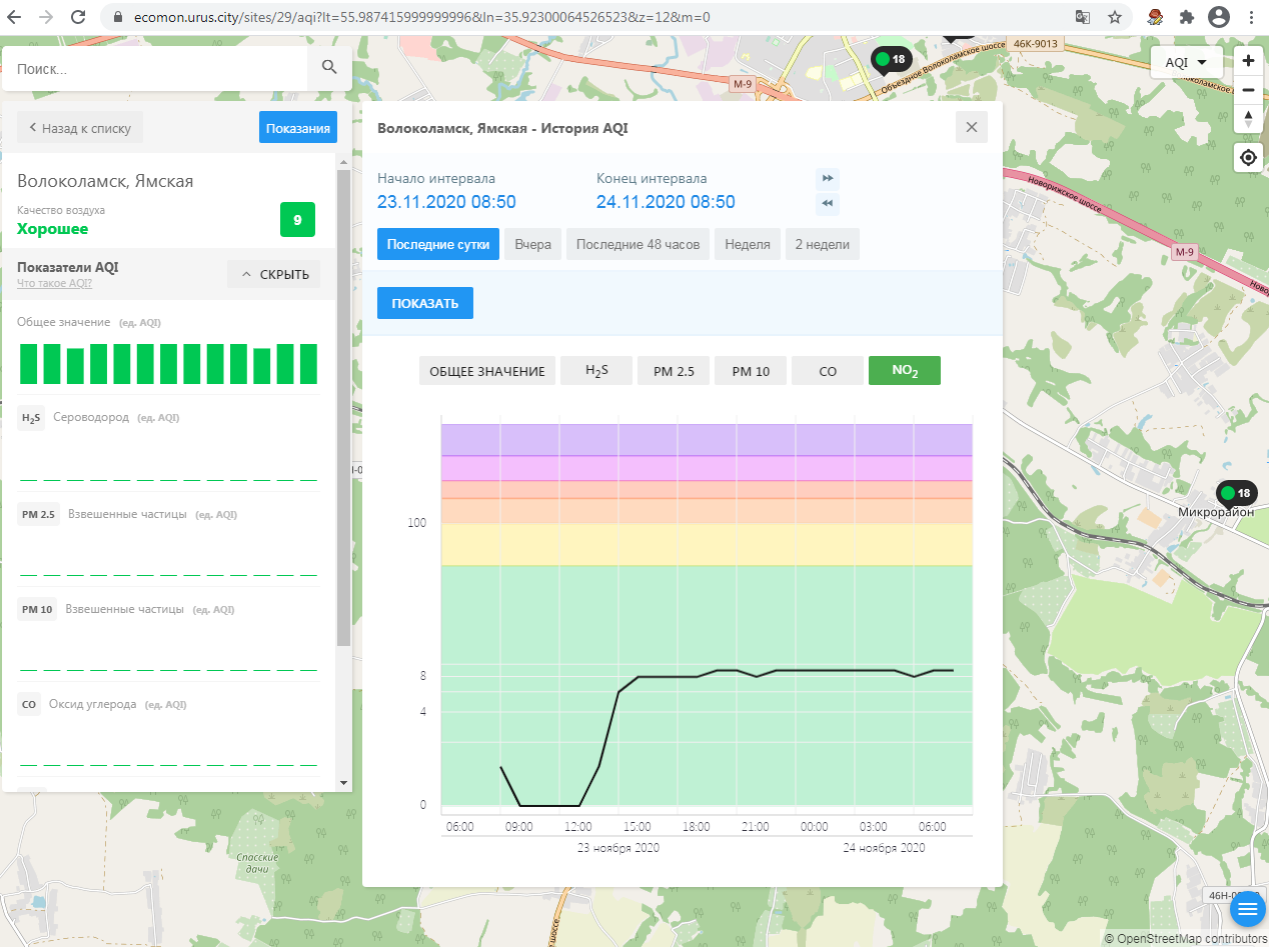

ecomon.urus.city/sites/29/aqi?lt=55.987415999999996&ln=35.92300064526523&z=12&m=0

Поиск..

Волоколамск, Ямская

Качество воздуха **9**

Хорошее

Показатели AQI

Общее значение (ед. AQI)

H₂S Сероводород (ед. AQI)

PM 2.5 Взвешенные частицы (ед. AQI)

PM 10 Взвешенные частицы (ед. AQI)

CO Оксид углерода (ед. AQI)

Волоколамск, Ямская - История AQI

Начало интервала: 23.11.2020 08:50

Конец интервала: 24.11.2020 08:50

Последние сутки | Вчера | Последние 48 часов | Неделя | 2 недели

ПОКАЗАТЬ

ОБЩЕЕ ЗНАЧЕНИЕ | H₂S | PM 2.5 | PM 10 | **CO** | NO₂

06:00 09:00 12:00 15:00 18:00 21:00 00:00 03:00 06:00

23 ноября 2020 24 ноября 2020

© OpenStreetMap contributors

Поиск..

Волоколамск, Нелидово

Качество воздуха **Хорошее** 18

Показатели AQI

Общее значение (ед. AQI)

H₂S Сероводород (ед. AQI)

PM 2.5 Взвешенные частицы (ед. AQI)

PM 10 Взвешенные частицы (ед. AQI)

CO Оксид углерода (ед. AQI)

Волоколамск, Нелидово - История AQI

Начало интервала: 23.11.2020 08:51 Конец интервала: 24.11.2020 08:51