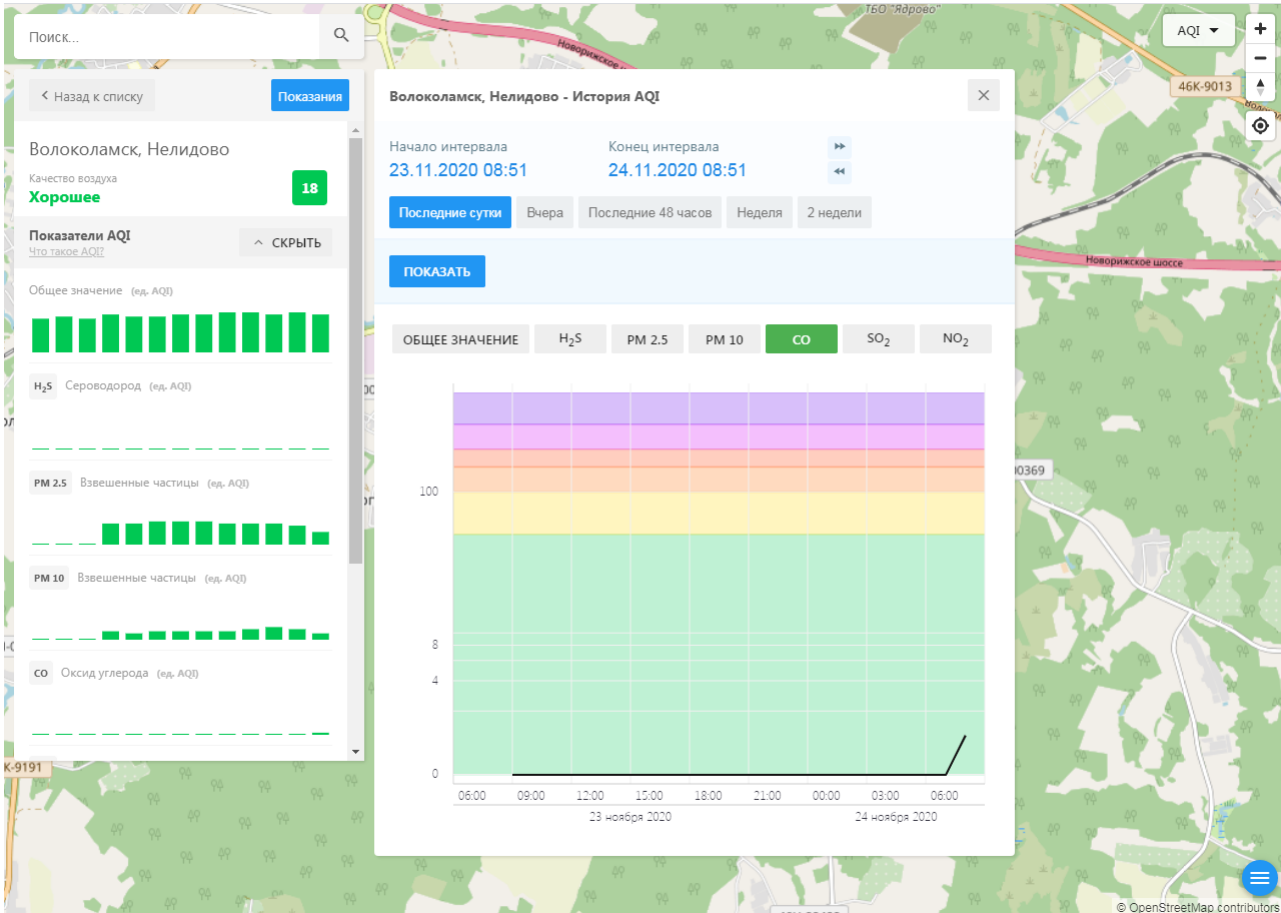

Показатели AQI

Общее значение (ед. AQI)

H₂S Сероводород (ед. AQI)

PM 2.5 Взвешенные частицы (ед. AQI)

PM 10 Взвешенные частицы (ед. AQI)

CO Оксид углерода (ед. AQI)

Волоколамск, Нелидово - История AQI

Начало интервала: 23.11.2020 08:51 Конец интервала: 24.11.2020 08:51

Последние сутки Вчера Последние 48 часов Неделя 2 недели

ПОКАЗАТЬ

ОБЩЕЕ ЗНАЧЕНИЕ H₂S **PM 2.5** PM 10 CO SO₂ NO₂

Time	PM 2.5 AQI
23.11.2020 08:51	8.5
23.11.2020 10:00	8.5
23.11.2020 11:00	8.5
23.11.2020 12:00	8.5
23.11.2020 13:00	8.5
23.11.2020 14:00	8.5
23.11.2020 15:00	8.5
23.11.2020 16:00	8.5
23.11.2020 17:00	8.5
23.11.2020 18:00	8.5
23.11.2020 19:00	8.5
23.11.2020 20:00	8.5
23.11.2020 21:00	8.5
23.11.2020 22:00	8.5
24.11.2020 00:00	8.5
24.11.2020 01:00	8.5
24.11.2020 02:00	8.5
24.11.2020 03:00	8.5
24.11.2020 04:00	8.5
24.11.2020 05:00	8.5
24.11.2020 06:00	8.5
24.11.2020 07:00	8.5
24.11.2020 08:51	7.5

© OpenStreetMap contributors

Поиск..

Волоколамск, Нелидово

Качество воздуха **Хорошее** 18

Показатели AQI

Общее значение (ед. AQI)

H₂S Сероводород (ед. AQI)

PM 2.5 Взвешенные частицы (ед. AQI)

PM 10 Взвешенные частицы (ед. AQI)

CO Оксид углерода (ед. AQI)

Волоколамск, Нелидово - История AQI

Начало интервала: 23.11.2020 08:51 Конец интервала: 24.11.2020 08:51

Последние сутки Вчера Последние 48 часов Неделя 2 недели